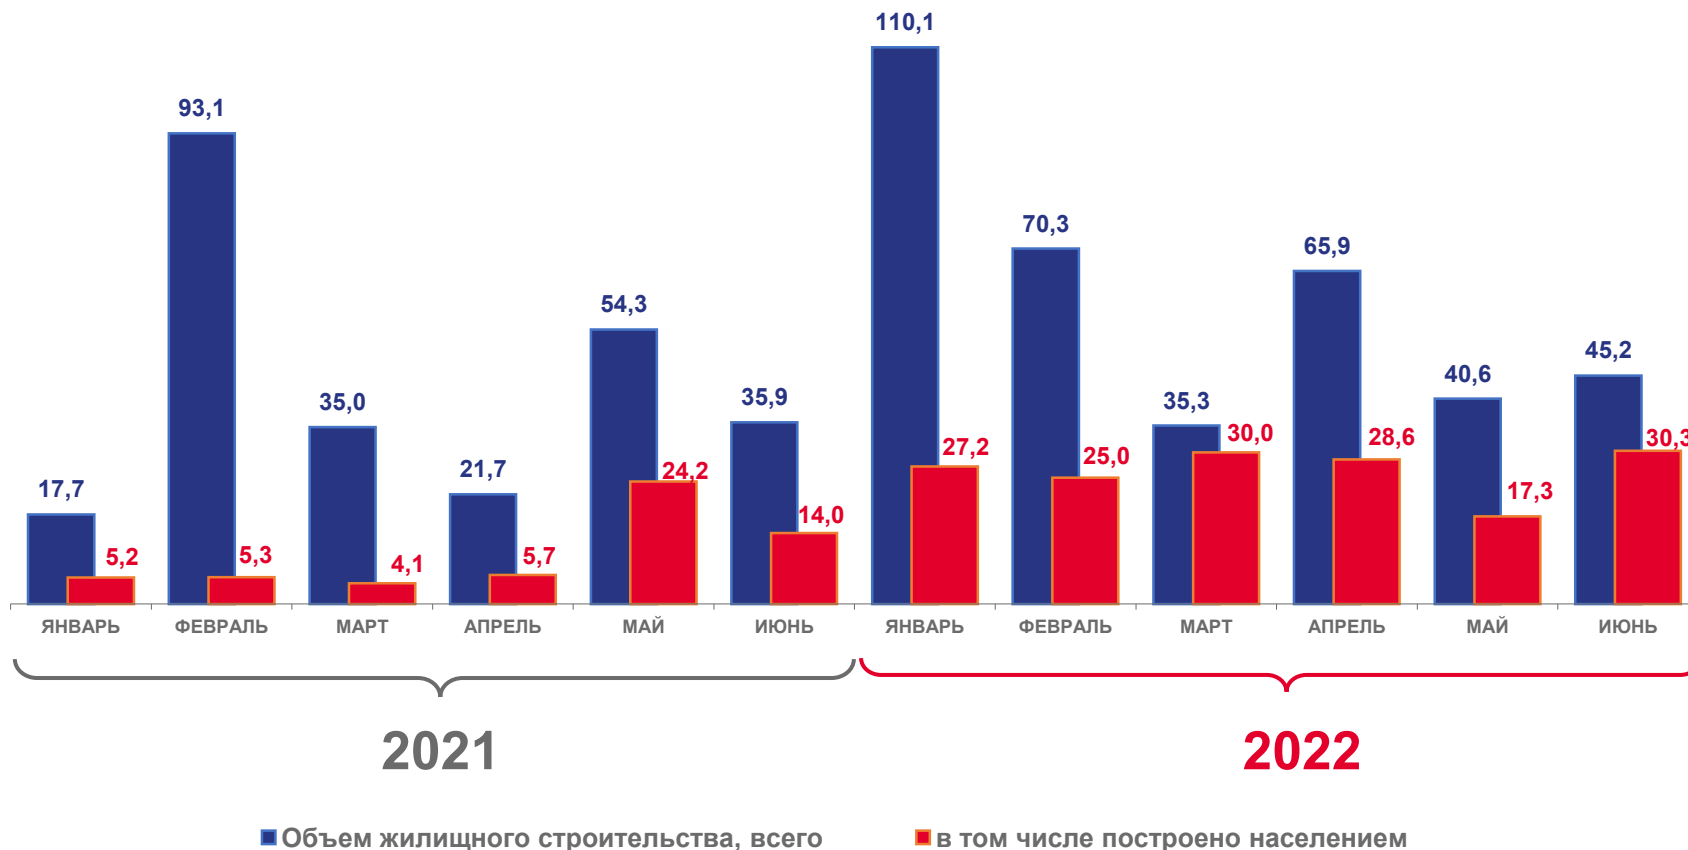

СТРОИТЕЛЬСТВО ОБЪЕКТОВ ЖИЛИЩНО-ГРАЖДАНСКОГО НАЗНАЧЕНИЯ

ТЫСЯЧ КВАДРАТНЫХ МЕТРОВ

в I полугодии 2022 года

367,4 ТЫС. КВ. М

Введено всего по республике

1 160 единиц

Количество введенных жилых зданий (с учетом ИЖС)

4 743 единиц

Количество введенных квартир